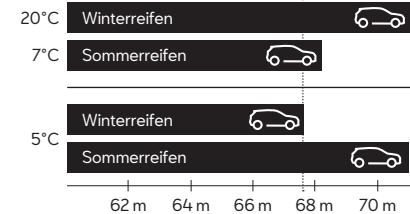

Schon gewusst?
Der Räderwechsel ist bei der TopCard inklusive!

SEAT empfiehlt Reifen von **SEMPERIT**

Räderwechsel inkl. Winter-Check

Wir kontrollieren:

- Wirkung der Bremsanlage
- Bordelektronik und Beleuchtung
- Zustand von Reifen und Fahrwerk
- Alle Flüssigkeitsstände, u.v.m.

Ein detailliertes Preisangebot erhältst du in unserem SEAT Service-Betrieb.

SEAT Newsletter

Melde dich zum Newsletter an und erhalte regelmäßig aktuelle Updates zu Modellneuheiten, Events und Aktionen.

SEMPERIT SPEED-GRIP 5

Außergewöhnliche Wintertauglichkeit

Begegne schwierigen Bedingungen mit Zuversicht. Schneehaken in den Profillinien und Griffkanten bewirken ein souveränes Handling in tiefen Schneebedingungen. Zusätzlich sorgt das komplex angelegte Reifenprofil für beeindruckende Traktion auf winterlichen Straßenverhältnissen beim Bremsen und Beschleunigen.

Abgestimmte Balance bei Nässe

Das Design des Profils sorgt für eine effektive Wasserverteilung aus der Lauffläche beim Bremsen und bei Kurvenfahrten. Die V-förmige Struktur verdrängt Wasser und Schnee aus dem Profil und sorgt für eine solide Kontrolle auf nassen, rutschigen Straßen.

Hohe Präzision in Kurven

Die vorhandene Blocksteifigkeit und die gute Struktur der Schulterblöcke sorgen für eine verlässliche Kurvenstabilität. So bist du stets für alle Herausforderungen gewappnet, welche in der kalten Jahreszeit auf dich warten.

Bestens vorbereitet

Die Winterreifensaison beginnt bereits bei einer Außentemperatur von unter +7°C. Dann kann die Gummimischung von Sommerreifen verhärtet und den Bremsweg auf rutschigen und nassen Straßen deutlich verlängern.

Bremsweg bei Nässe (bei 100 km/h)

Bremsweg auf Schnee (bei 50 km/h)

Quelle: Continental AG