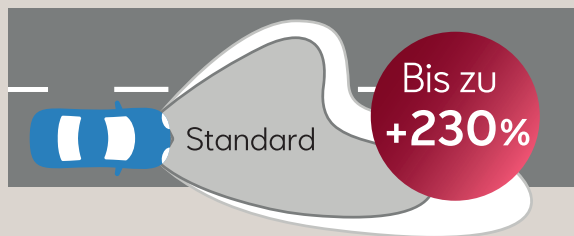

Scheibenreiniger-Fertigmischung

Der Allrounder für das ganze Jahr. Starke Reinigungskraft, schnelle Schlierenbeseitigung. Absolut lack- und kunststoffverträglich. Frostsicher bis -20°C, Inhalt: 4 Liter;

€ 9,96

SEAT Original Wischerblätter

Unsere millimetergenau angepassten Wischerblätter sorgen für einwandfreie Sicht. Vor allem im Winter werden Wischerblätter vom Wetter, Eis und Schnee stark beansprucht. Sobald diese Schlieren auf den Scheiben hinterlassen, sollten sie ersetzt werden.

Zum Beispiel SEAT Vorteilspaket* für Ateca, Bj. 16-20 statt ab € 55,- **ab € 42,-**

*Weitere Vorteilspakete für Fahrzeuge älter als 4 Jahre unter seat.at/vorteilspakete

Qualityparts H4/H7/W5W

Zusätzlich im Sortiment von Philips H4/H7 LED Lampen mit Straßenzulassung für Österreich und Deutschland*, sind nun auch W5W Lampen verfügbar.

- Bis zu 230% helleres Licht als Standard Halogenlampen
- Lebensdauer 6x länger als Standard Halogenlampen
- 2 Jahre Garantie

Lampen-Set H4-LED

Zum Beispiel für SEAT Ibiza Typ 6JN (BJ.12-16)

€ 144,-

Bei manchen Modellen ist ein Adapter erforderlich. Dieser ist ab € 14,40 erhältlich.

*Nur für ausgewählte Modelle in AT & DE zugelassen (Püfung über QR-Code). Auch Auslandsreisen sind zugelassen. Voraussetzung ist die Fahrzeugzulassung in AT & DE. (Ausnahme Linksverkehr zb. GB).

Weitere Informationen bei deinem SEAT Service-Berater.

Steinschlag auf der Windschutzscheibe?

Bei unreparierten Glasschäden können durch das Eindringen von Feuchtigkeit und thermischer Belastung schnell Risse entstehen, die sich rasch vergrößern und irreparabel werden. Meist verzichten Versicherungen (Kasko) auf den Selbstbehalt.