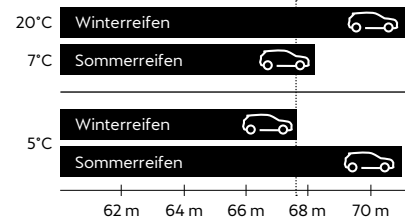

RÄDERWECHSEL INKL. WINTER-CHECK

Wir kontrollieren:

- Funktion und Zustand der Beleuchtungsanlage
- Scheinwerfereinstellung
- Scheibenwaschanlage und Wischerblätter
- Windschutzscheibe auf Beschädigung
- Bereifung (Zustand, Profiltiefe, Luftdruck)
- Keilriemen (Zustand, Spannung)*
- Kühlflüssigkeit & Motorölstand*
- Starterbatterie, u. v. m.

€ 66,-

*nur bei Verbrenner

Tipp:
Bei der TopCard ist der Räderwechsel inklusive.

Melde dich zum Newsletter von CUPRA Österreich an und erhalte regelmäßige Updates zu unseren Neuheiten, Events, Aktionen sowie zur Elektromobilität.

RÄDERLAGERUNG

Wir lagern die Räder fachgerecht ein und überprüfen diese auf Schadstellen. Preise pro Garnitur und Saison.

ab € 69,98

RAD KOMPLETTSERVICE

Rad aus- und einbauen, Reifen montieren und wuchten. Preise pro Rad. Nur gültig bei Reifen-Neukauf sowie exkl. eventuell notwendiger Wuchtgewichte.

Stahl bis 16 Zoll € 20,10
17 Zoll/18 Zoll € 24,80

Alu bis 16 Zoll € 24,90
17 Zoll/18 Zoll € 29,80

Inkl. Runflat ab 19 Zoll € 35,60

BESTENS VORBEREITET

Die Winterreifensaison beginnt bereits bei einer Außentemperatur von unter +7°C. Dann kann die Gummimischung von Sommerreifen verhärten und den Bremsweg auf rutschigen und nassen Straßen deutlich verlängern.

Bremsweg bei Nässe (bei 100 km/h)